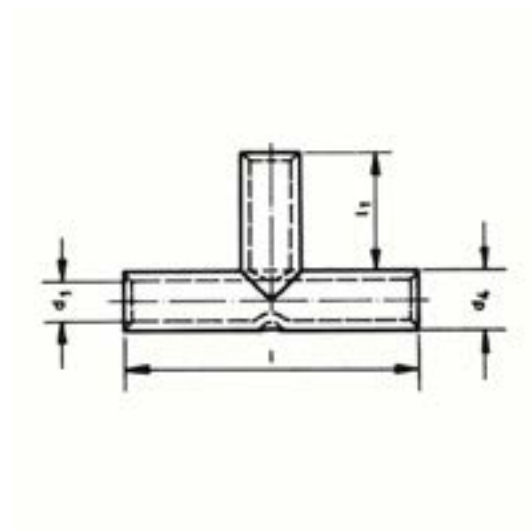

Standaard T-verbinders, Cu

Voor meeraderige ronde geleiders, bijv. volgens EN 60228 kl. 2
 Voor voorgeronde meeraderige sectorvormige geleiders

MAT.: Cu/vertind VERTIND: Ja

Art. nr.	MM ² KABEL	AFM. A	AFM. E	AFM. G	AFM. I
TV1.5	1.5	30	1.8	3.3	12
TV2.5	2.5	30	2.3	4.2	12
TV4	4	30	3	5	12
TV6	6	35	4	6	14
TV10	10	35	4.5	7	14
TV16	16	50	5.5	8.5	21
TV25	25	55	7	10	23
TV35	35	70	8.5	12	30
TV50	50	80	10	14	34
TV70	70	85	12	16.5	35
TV95	95	90	13.5	18	36
TV120	120	95	15	19.5	38
TV150	150	110	16.5	21	44
TV185	185	115	19	24	45

Art. nr.	MM ² KABEL	AFM. A	AFM. E	AFM. G	AFM. I
TV240	240	130	21	26	52