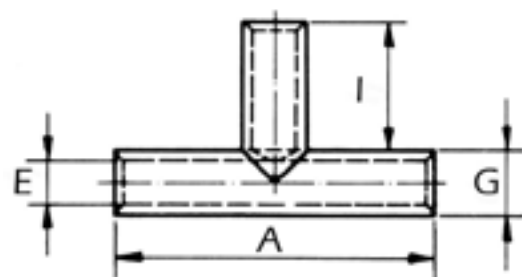

Standaard T-verbinders, Cu

Voor meeraderige ronde geleiders, bijv. volgens EN 60228 kl. 2
 Voor voorgeronde meeraderige sectorvormige geleiders

MAT.: Cu/vertind VERTIND: Ja

Art. nr.	MM ² KABEL	AFM. A	AFM. E	AFM. G	AFM. I
TV1.5	1.5	30	1.8	3.3	12
TV2.5	2.5	30	2.3	4.2	12
TV4	4	30	3	5	12
TV6	6	35	4	6	14
TV10	10	35	4.5	7	14
TV16	16	50	5.5	8.5	21
TV25	25	55	7	10	23
TV35	35	70	8.5	12	30
TV50	50	80	10	14	34
TV70	70	85	12	16.5	35
TV95	95	90	13.5	18	36
TV120	120	95	15	19.5	38
TV150	150	110	16.5	21	44
TV185	185	115	19	24	45