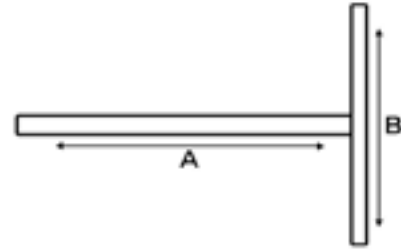

T-dopsleutel 1/2" VDE-GS

Art. nr.: **125302**

TECHNISCHE SPECIFICATIES

Afm. A (mm)	200
Afm. B (mm)	165
Aansluiting	1/2
Materiaal	Gehard en gelegeerd staal
Nom. spanning (V)	1000