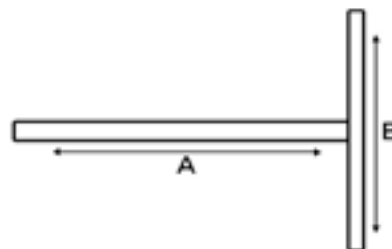

## Clé à douille T 6 pans - 200/300mm isolée

DIM. B: 160 TENS. NOM.: 1000

Art. nr.	DIM. A	TAILLE
138413	300	SW 13
138420	300	SW 20
138410	300	SW 10
138424	300	SW 24
137417	200	SW 17
138417	300	SW 17
137419	200	SW 19
138419	300	SW 19
137411	200	SW 11
137422	200	SW 22
137418	200	SW 18
137420	200	SW 20
138414	300	SW14
137410	200	SW 10
138412	300	SW 12
137414	200	SW 14
137424	200	SW 24
137413	200	SW 13
137412	200	SW 12
138411	300	SW 11
138422	300	SW 22