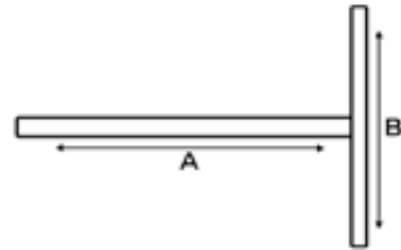

## Clé Allen en T Isolée 200mm

DIM. A: 200 DIM. B: 90 TENS. NOM.: 1000

Art. nr.	COUPLE	SW
117970	35	SW 6
117972	30	SW 5