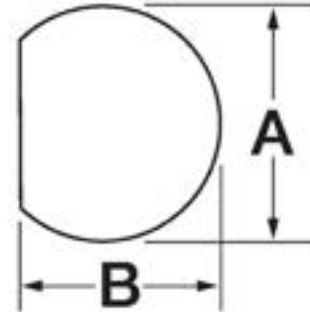

D-vormige pons - compleet

Art. nr.: **50.61083.0**

TECHNISCHE SPECIFICATIES

Afm. A (mm)	19.1
Afm. B (mm)	17.9
Gebruik	Manueel/Hydraulisch
Materiaaldikte	2