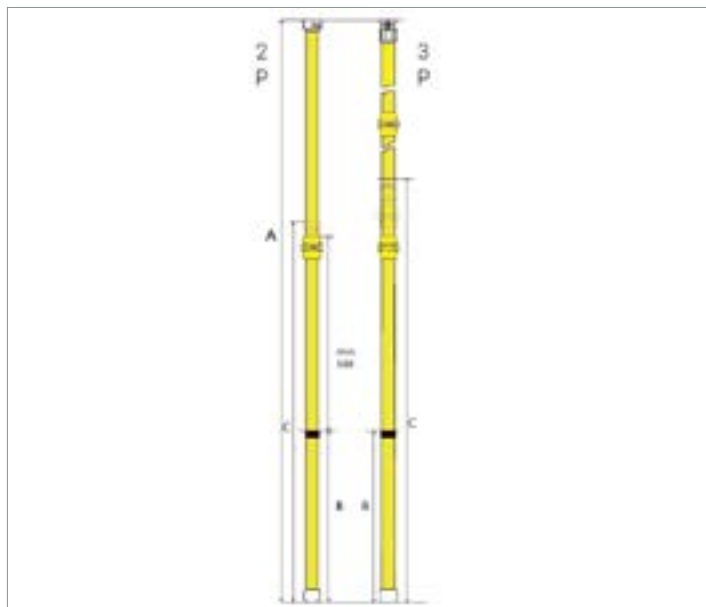

## Tweedelige telescopische aardingsstok met vergrendelingsverbinding

Aardingsstok voor nominale spanningen boven 1 kV

MAT.: Glasvezel versterkte epoxyhars KLEUR: Geel NOM. SPANNING (V): > 1000

Art. nr.	AFM. A	AFM. B	AFM. C	LENGTE	TYPE BEVESTIGING
511205	4500	1650	2375	4500	B
511208	2700	750	1475	2700	C
511210	4500	1650	2375	4500	C
511201	1800	400	1025	1800	B
511202	2100	450	1175	2100	B
511209	3500	1150	1875	3500	C
511206	1800	400	1025	1800	C
511203	2700	750	1475	2700	B
511204	3500	1150	1875	3500	B
511196	1800	400	1025	1800	A