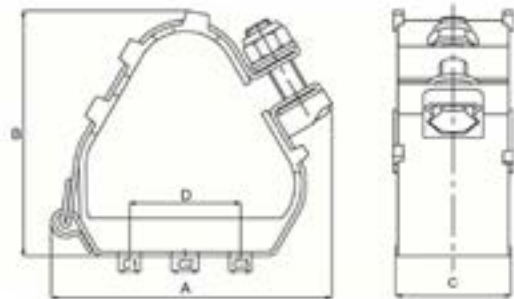

## 'EMPEROR'-beugels voor montage van kabels in driehoeksverband

Voor montage van drie enkele of meeraderige kabels in driehoeksverband (trefoil)

BOUTGAT: 2 x M10 + 1 x M12 MAT.: RVS 316L TYPE: ER

Art. nr.	KLEMBER. (TREFOIL)
ER19-23	19 - 23
ER23-28	23 - 28
ER27-32	27 - 32
ER30-35	30 - 35
ER33-38	33 - 38
ER36-42	36 - 42
ER40-46	40 - 46
ER44-50	44 - 50
ER48-55	48 - 55
ER51-58	51 - 58
ER55-62	55 - 62
ER59-66	59 - 66
ER63-70	63 - 70
ER67-74	67 - 74
ER71-78	71 - 78
ER74-82	74 - 82
ER77-85	77 - 85
ER82-88	82 - 88
ER88-96	88 - 96
ER96-103	96 - 103
ER103-111	103 - 111
ER111-119	111 - 119
ER119-128	119 - 128