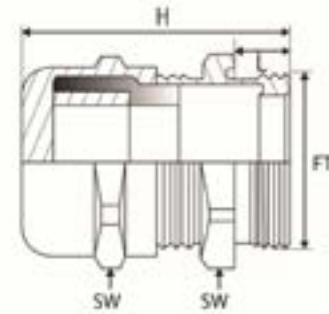

08. JB - Wartel Lang - PERFECT - VM - PG

Vernikkeld Messing - Verlengde PG schroefdraad - Groot afsluit- en klembereik, Beschermt tegen draaien van de kabel

IP-WAARDE: IP68 MAT.: Vernikkeld messing MAT. DICHTING: Polychloropreen-nitrilrubber MAT. O-RING: Nitrilrubber
NORM SCHROEFDR. PG: DIN 40430 C° BEREIK DYN.: -20 - +100

Art. nr.	DRAAD (FT)	KLEMBEREIK	SW
50.007-15MM	PG7	3 - 6.5	14
50.009-15MM	PG9	4 - 8	17
50.011-15MM	PG11	5 - 10	20
50.013-15MM	PG13.5	6 - 12	22
50.016-15MM	PG16	10 - 14	24
50.021-15MM	PG21	13 - 18	30
50.029-15MM	PG29	18 - 25	40