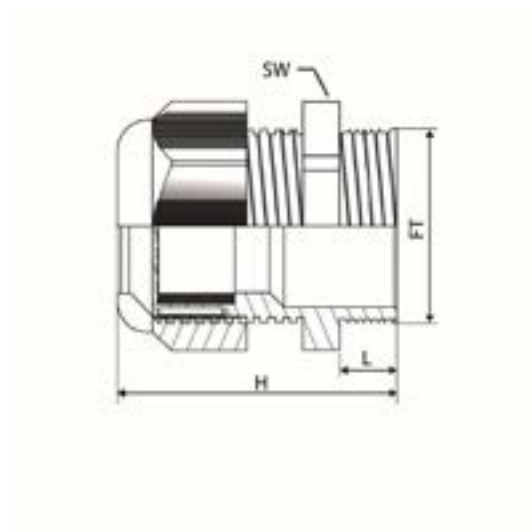

09. JB - Wartel - Lang - PA - PERFECT - PG - IP68

Groot afsluit- en klembereik, Gemakkelijk te installeren,

MAT.: Polyamide PA6 V-2 NORM SCHROEFDR. PG: DIN 40430

Art. nr.	DRAAD (FT)	KLEMBEREIK	KLEUR	SW
50.007 PA15	PG7	3 - 6.5	7001	15
50.009 PA15	PG9	4 - 8	7001	19
50.011 PA15	PG11	5 - 10	7001	22
50.013 PA15	PG13.5	6 - 12	7001	24
50.016 PA15	PG16	10 - 14	7001	27
50.021 PA15	PG21	13 - 18	7001	33
50.029 PA15	PG29	18 - 25	7001	42
50.036 PA18	PG36	22 - 32	7001	53
50007/7035/15	PG7	3 - 6.5	7035	15
50009/7035/15	PG9	4 - 8	7035	19
50011/7035/15	PG11	5 - 10	7035	22
50013/7035/15	PG13.5	6 - 12	7035	24
50016/7035/15	PG16	10 - 14	7035	27
50021/7035/15	PG21	13 - 18	7035	33
50029/7035/15	PG29	18 - 25	7035	42
50036/7035/18	PG36	22 - 32	7035	53