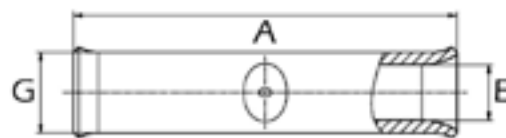

## Verbinders F-serie, Cu

Voor fijn- en zeer fijnaderige ronde geleiders, bijv. volgens EN 60228 kl. 5 en 6  
Buisafmetingen aangepast voor fijn- en zeer fijnaderige geleiders

MAT.: Cu/vertind VERTIND: Ja