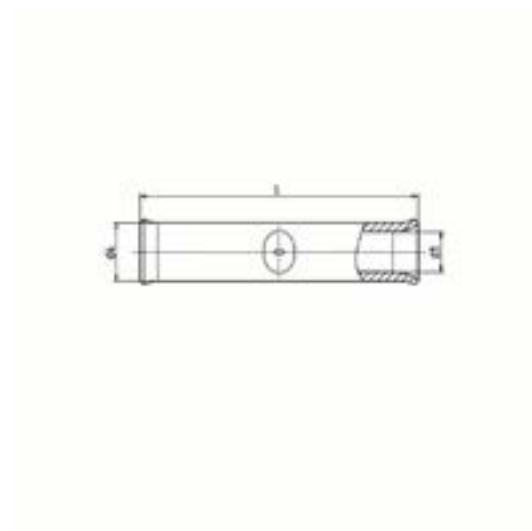

## Verbinders F-serie, Cu

Voor fijn- en zeer fijnaderige ronde geleiders, bijv. volgens EN 60228 kl. 5 en 6  
Buisafmetingen aangepast voor fijn- en zeer fijnaderige geleiders

MAT.: Cu/vertind VERTIND: Ja