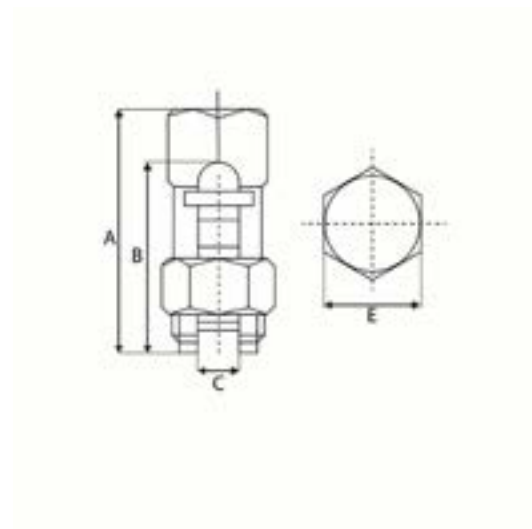

Splitboutverbinders in koper

Uitermate geschikt voor het doorverbinden en aftakken van massieve en meeraderige geleiders in koper.

MAT.: Verkoperd messing

Art. nr.	AFTAKKABEL	HOOFDKABEL
APC6/6	1.5 - 6	4 - 6
APC10/6	2.5 - 10	6 - 10
APC16/16	2.5 - 16	10 - 16
APC25/25	2.5 - 25	16 - 25
APC35/35	2.5 - 35	16 - 35
APC50/50	2.5 - 50	25 - 50
APC70/70	2.5 - 70	35 - 70
APC95/95	10 - 95	50 - 95
APC120/120	10 - 120	50 - 120
APC185/185	70 - 185	70 - 185
APC240/240	70 - 240	70 - 240