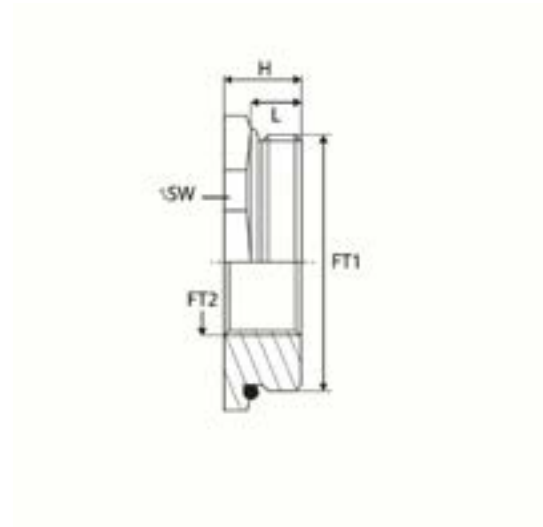

## Verkleiningen, metrische schroefdraad

Voor gebruik van wartels waarvan de schroefdraad kleiner is dan de voorziene opening

METR. SCHROEFDR.: EN 60423

Art. nr.	KLEUR	MAT.	MAX. TEMP. BEREIK
GHC9601946R0070	9005	Polyamide PA6 V-2	-55 - +70
GHC9601946R0051	9005	Polyamide 6	-55 - +70
GHC9601946R0071	9005	Polyamide 6	-55 - +70
GHC9601946R0052	9005	Polyamide 6	-55 - +70
GHC9601946R0053	9005	Polyamide 6	-55 - +70
GHC9601946R0072	9005	Polyamide 6	-55 - +70
GHC9601946R0056	9005	Polyamide 6	-55 - +70
GHC9601946R0074	9005	Polyamide 6	-55 + 70
GHC9601946R0059	9005	Polyamide 6	-55 - +70
GHC9601946R0077	9005	Polyamide 6	-55 - +70
GHC9601946R0062	9005	Polyamide 6	-55 - +70
GHC9601946R0080	9005	Polyamide 6	-55 - +70
GHC9601946R0065	9005	Polyamide 6	-55 - +70
GHC9601946R0083	9005	Polyamide 6	-55 - +70
M40M32/6/OM/EX		Vernikkeld messing	-30 - +80
M32M25/6/OM/EX		Vernikkeld messing	-30 - +80