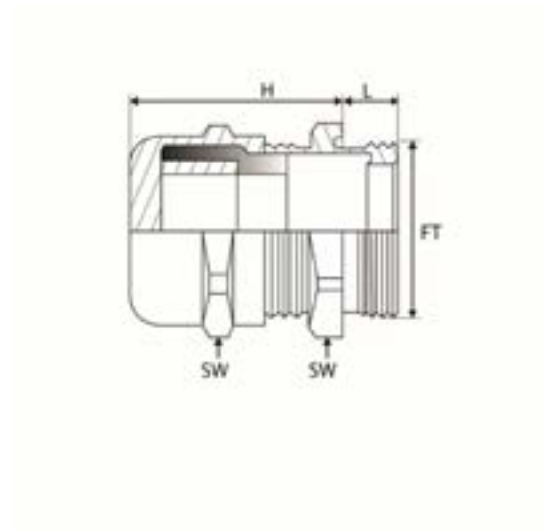

02. RO - Wartel - VM - PG

Vernikkeld Messing - PG Schroefdraad

IP-WAARDE: IP68 MAT.: Vernikkeld messing MAT. DICHTING: Santoprene (TPV) MAT. O-RING: Nitrilrubber MAX. TEMP. BEREIK: -40 - +100 NORM SCHROEFDR. PG: DIN 40430

Art. nr.	DRAAD (FT)	KLEMBEREIK	SW
116807PG	PG7	3 - 6.5	14
116809PG	PG9	4 - 8	17
116811PG	PG11	5 - 10	20
116813PG	PG13.5	6 - 12	22
116816PG	PG16	10 - 14	24
116821PG	PG21	13 - 18	30
116829PG	PG29	18 - 25	40
116836PG	PG36	22 - 32	50
116842PG	PG42	30 - 38	57
116848PG	PG48	34 - 44	64