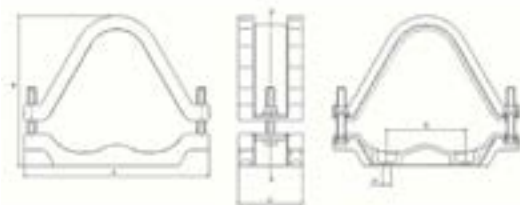

Clames hybride, série 'COLOSSUS'

CE

Convient aux câbles en trèfle de grand diamètre (jusqu'à 170 mm par câble)

MATIÈRE: Inox 316L

Art. nr.	PLGE DE SERRAGE	DIM. A	DIM. B	DIM. C	ALÉSAGE
COL27-32	27 - 32	133	92	60	2 x M10 + 1 x M12
COL79-95	79 - 95	247	225	100	2 x M12
COL34-41	34 - 41	146	110	60	2 x M10 + 1 x M12
COL30-36	30 - 36	137	101	60	2 x M10 + 1 x M12
COL45-54	45 - 54	171	141	70	2 x M10
COL24-29	24 - 29	128	87	60	2 x M10 + 1 x M12
COL122-146	122 - 146	345	324	150	2 x M12
COL105-126	105 - 126	306	286	150	2 x M12
COL52-62	52 - 62	185	156	70	2 x M10
COL142-170	142 - 170	390	371	150	2 x M12
COL39-47	39 - 47	157	122	60	2 x M10 + 1 x M12
COL91-109	91 - 109	273	253	100	2 x M12
COL60-72	60 - 72	204	176	70	2 x M10
COL69-83	69 - 83	225	202	100	2 x M12