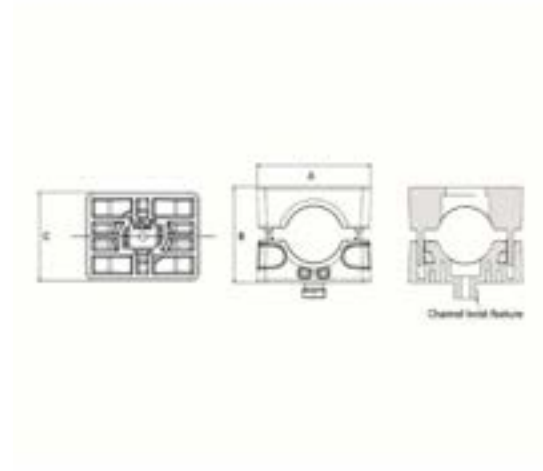

Schroefloze kunststof kabelbeugel met draaivoet

Volledig kunststof kabelbeugel zonder bouten met draaivoet, voor het stapelen van beugels in een installatie, volgens LUL 1-085.

AFM. A: 109 AFM. B: 91 BOUTGAT: 1 x M8 MAT.: Duurzaam nylon

Art. nr.	KLEMBEREIK	AFM. C
NBC18-22TF	18 - 22	90
NBC20-26TF	20 - 26	90
NBC24-30TF	24 - 30	90
NBC28-34TF	28 - 34	90
NBC32-39TF	32 - 39	90
NBC37-47TF	37 - 47	90
NBC45-55TF	45 - 55	85