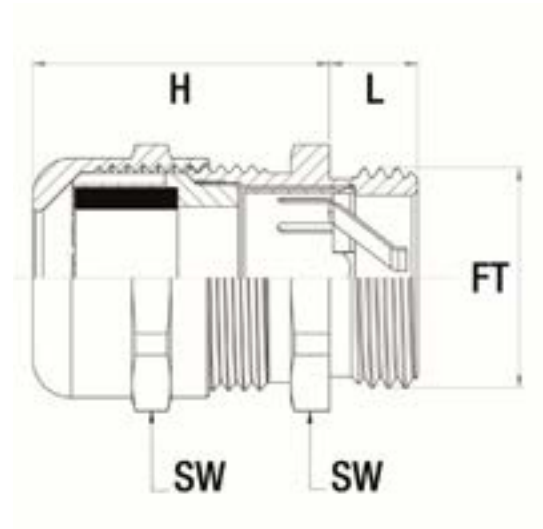

12. RO - Wartel - VM - PG - EMC

Vernikkeld Messing - PG schroefdraad - Voor kabels met gevlochten scherm

IP-WAARDE: IP68 MAT.: Vernikkeld messing MAT. DICHTING: Santoprene (TPV) MAT. O-RING: Nitrilrubber MAX. TEMP. BEREIK: -40 - +100 NORM SCHROEFDR. PG: DIN 40430

Art. nr.	DRAAD (FT)	KLEMBEREIK	SW
116807PG/EMC	PG7	3 - 6.5	14
116809PG/EMC	PG9	4 - 8	17
116811PG/EMC	PG11	5 - 10	20
116813PG/EMC	PG13.5	6 - 12	22
116816PG/EMC	PG16	10 - 14	24
116821PG/EMC	PG21	13 - 18	30
116829PG/EMC	PG29	18 - 25	40
116836PG/EMC	PG36	22 - 32	50
116842PG/EMC	PG42	30 - 38	57
116848PG/EMC	PG48	34 - 44	64