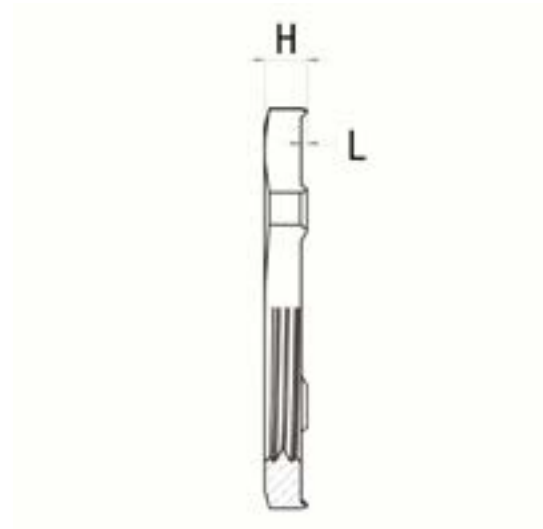

08. RO - Tegenmoer - VM - PG - EMC

Tegenmoeren in Vernikkeld Messing met PG schroefdraad, Type EMC

MAT.: Vernikkeld messing

Art. nr.	DRAAD (FT)	SW
808007PG/EMC	PG7	15
808009PG/EMC	PG9	18
808011PG/EMC	PG9	21
808013PG/EMC	PG13.5	23
808016PG/EMC	PG16	26
808021PG/EMC	PG21	32
808029PG/EMC	PG29	40
808036PG/EMC	PG36	50
808042PG/EMC	PG42	60
808048PG/EMC	PG48	65